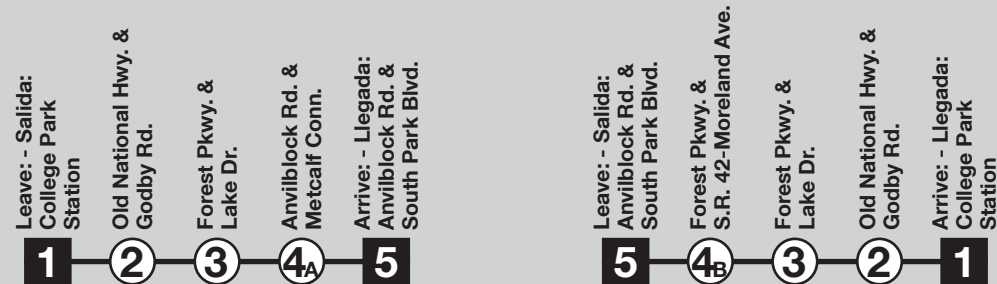

EASTBOUND - DIRECCION ESTE

6:30	6:40	6:58	7:05	7:13
7:30	7:40	7:58	8:05	8:13
8:30	8:41	9:02	9:10	9:17
9:30	9:41	10:02	10:10	10:17
10:30	10:41	11:02	11:10	11:17
11:30	11:43	12:03	12:10	12:16
12:30	12:43	1:03	1:10	1:16
1:30	1:43	2:03	2:10	2:16
2:30	2:44	3:06	3:13	3:20
3:30	3:44	4:06	4:13	4:20
4:30	4:43	5:03	5:10	5:17
5:30	5:43	6:03	6:10	6:17
6:30	6:42	7:01	7:07	7:14
7:30	7:42	8:01	8:07	8:14
8:30	8:42	9:00	9:07	9:14
9:30	9:42	10:00	10:07	10:14
10:30	10:42	11:00	11:07	11:14
11:30	11:42	12:00	12:07	12:14
12:30	12:42	1:00	1:07	1:14

WESTBOUND - DIRECCION OESTE

6:28	6:37	6:46	7:07	7:15
7:28	7:37	7:46	8:07	8:15
8:27	8:35	8:44	9:06	9:15
9:27	9:35	9:44	10:06	10:15
10:27	10:35	10:44	11:06	11:15
11:26	11:34	11:43	12:05	12:15
12:26	12:34	12:43	1:05	1:15
1:26	1:34	1:43	2:05	2:15
2:28	2:38	2:47	3:07	3:15
3:28	3:38	3:47	4:07	4:15
4:28	4:38	4:47	5:07	5:15
5:28	5:38	5:47	6:07	6:15
6:32	6:40	6:48	7:07	7:15
7:32	7:40	7:48	8:07	8:15
8:32	8:41	8:49	9:07	9:15
9:32	9:41	9:49	10:07	10:15
10:32	10:41	10:49	11:07	11:15
11:32	11:41	11:49	12:07	12:15

All trips are Lift Equipped.
Tenemos levante motorizado en todos los autobuses.
P.M. times are shown in Bold - Tiempo P.M. está en letras negritas.