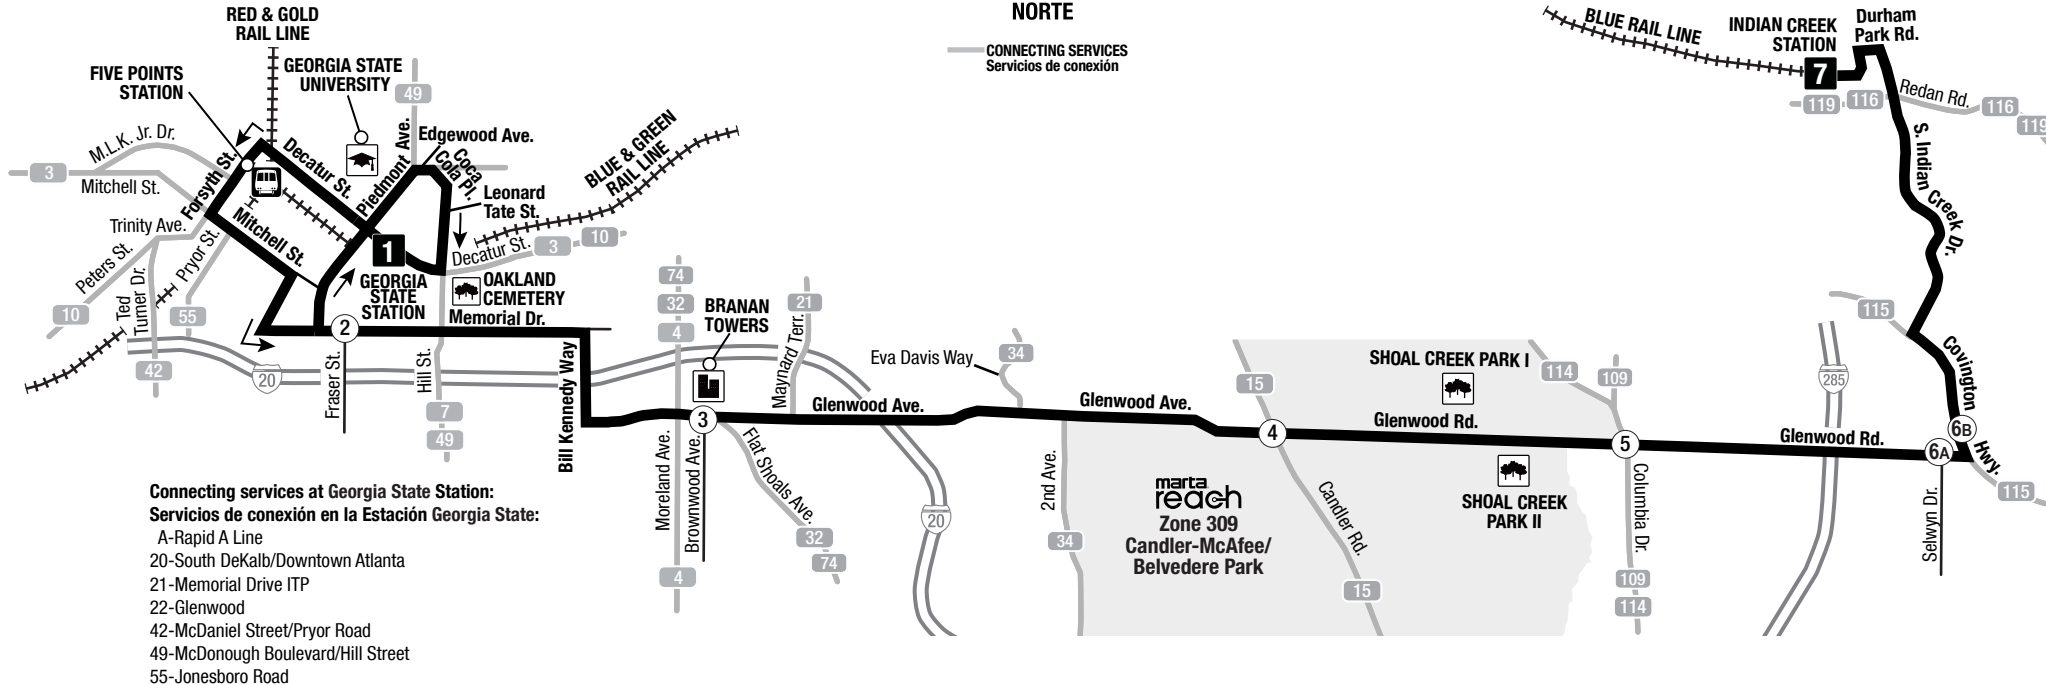

**Connecting services at Five Points Station:**

**Servicios de conexión en la Estación Five Points:**

- A-Rapid A Line
- 3-Martin Luther King Junior Drive
- 10-AUC/Hollywood Road
- 20-South DeKalb/Downtown Atlanta
- 21-Memorial Drive ITP
- 22-Glenwood
- 42-McDaniel Street/Pryor Road

**Connecting services at Indian Creek Station:**

**Servicios de conexión en la Estación Indian Creek:**

- 22-Glenwood
- 111-South Hairston Road/Wesley Chapel Road
- 116-Redan Road
- 119-Hairston Road
- Ride Gwinnett

**NORTH**  
**NORTE**

CONNECTING SERVICES  
Servicios de conexión

**Connecting services at Georgia State Station:**

**Servicios de conexión en la Estación Georgia State:**

- A-Rapid A Line
- 20-South DeKalb/Downtown Atlanta
- 21-Memorial Drive ITP
- 22-Glenwood
- 42-McDaniel Street/Pryor Road
- 49-McDonough Boulevard/Hill Street
- 55-Jonesboro Road