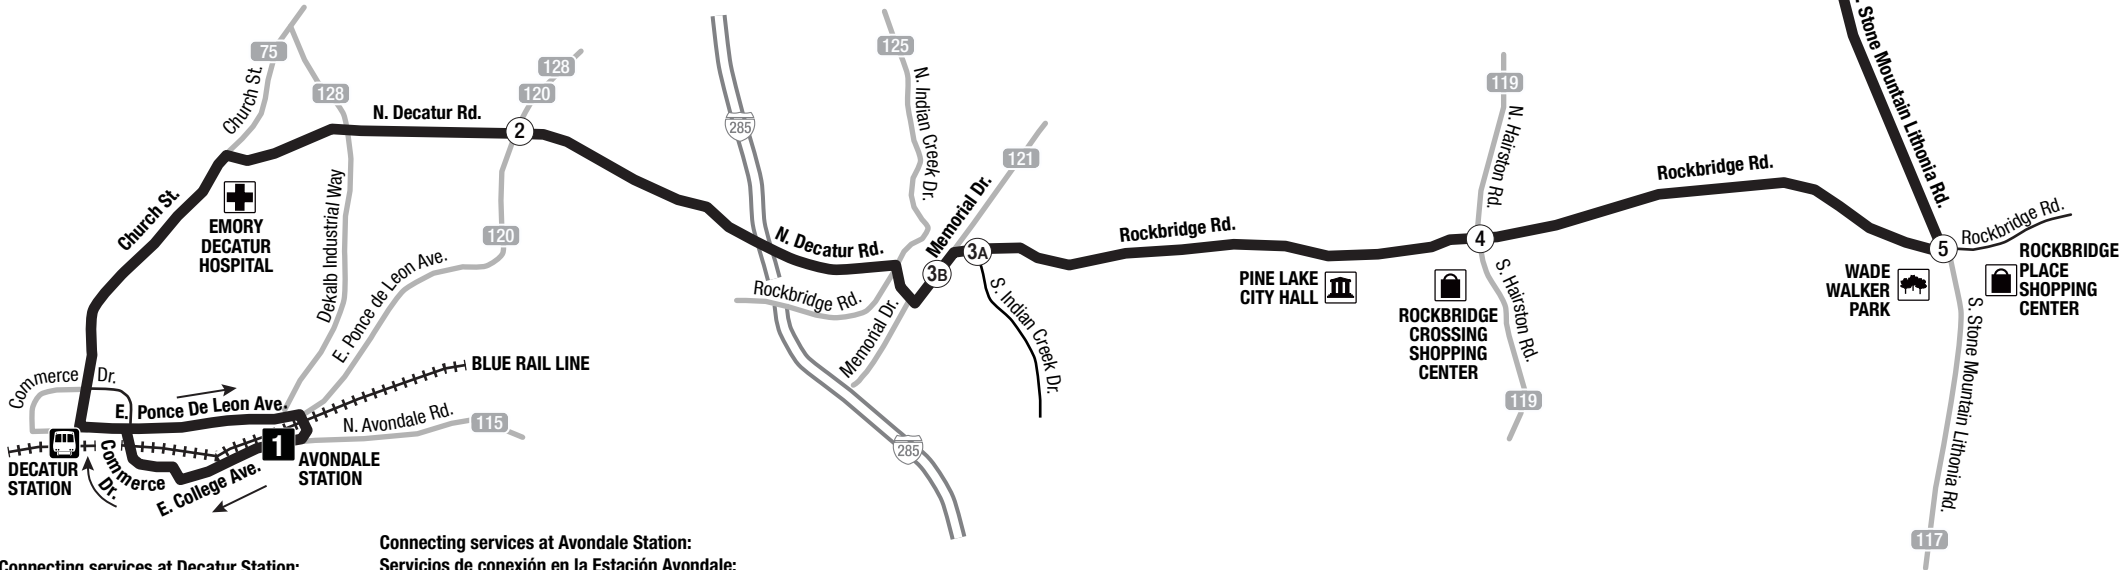

NORTH
NORTE

CONNECTING SERVICES
Servicios de conexión

Route 118 continues service as Route 120.
Passengers may ride through.

La ruta 118 continúa en servicio como ruta 120.
Los pasajeros pueden viajar a través entre estas rutas.

Connecting services at Decatur Station:

Servicios de conexión en la Estación Decatur:

- 15-Clifton Road/Candler Road
- 17-Clairmont Road/North Druid Hills Road
- 75-Lawrenceville Highway
- 114-Columbia Drive/Snapfinger Woods Drive
- 118-Rockbridge Road
- 120-East Ponce de Leon Avenue
- Clifton Corridor TMA

Connecting services at Avondale Station:

Servicios de conexión en la Estación Avondale:

- 17-Clairmont Road/North Druid Hills Road
- 75-Lawrenceville Highway
- 115-Covington Highway
- 118-Rockbridge Road
- 120-East Ponce de Leon Avenue
- 127-Winn Way
- 128-Valley Brook Road